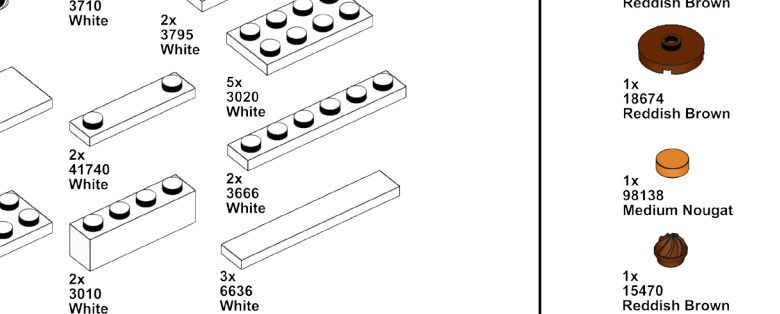

6x  
11212  
White

3

4

5

Toilet

Toilet

3x 3070b White	2x 87087 White	3x 35480 White	4x 11211 White	2x 2420 White	2x 37079 White	2x 3024 Black	2x 80478 Black
1x 4073 White	1x 29120 White	4x 85984 White	1x 2654 White	4x 3022 White	3x 3009 White	2x 2555 Black	2x 2431 Black
1x 3024 White	1x 3069b White	2x 32000 White	1x 32803 White	1x 3068b White	3x 2431 White	3x 35480 Black	3x 3009 White
1x 54200 White	1x 29119 White	3x 3004 White	2x 27925 White	3x 3623 White	1x 32316 Black	1x 85984 Black	1x 32316 Black
1x 4274 White	1x 29119 White	3x 3004 White	2x 27925 White	3x 3623 White	2x 27925 Black	2x 27925 Black	2x 27925 Black
1x 5214 White	12x 3023 White	2x 32064 White	4x 15068 White	1x 10247 White	2x 32062 Red	2x 32062 Red	1x x127c11 Black
4x 85080 White	3x 44728 White	5x 3710 White	2x 3795 White	2x 3795 White	1x 35480 Reddish Brown	1x 35480 Reddish Brown	1x 3795 White
2x 99206 White	1x 26603 White	2x 41740 White	5x 3020 White	2x 3666 White	1x 19674 Reddish Brown	1x 19674 Reddish Brown	1x 99206 White
6x 3660 White	3x 3021 White	2x 3010 White	3x 8436 White	1x 13470 Reddish Brown			