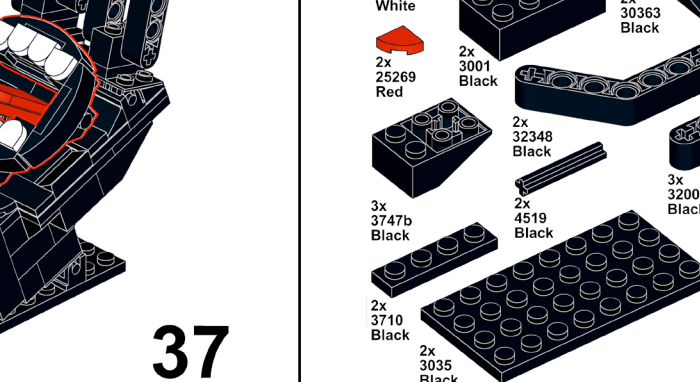

Screaming Hand

Screaming Hand