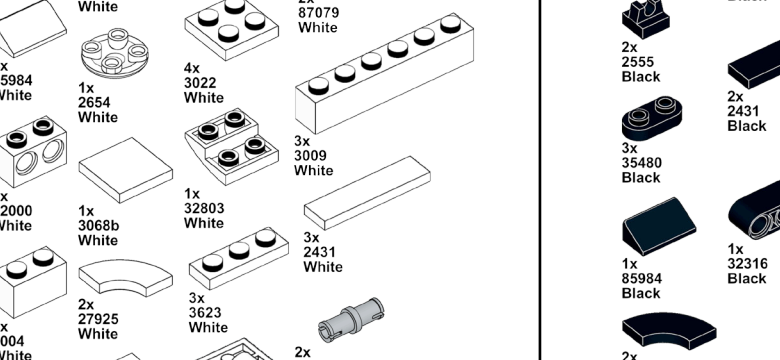

6x  
11212  
White

3

4

5

Toilet

Toilet

3x 3070b White	2x 87087 White	3x 35480 White	4x 11211 White	2x 2420 White	2x 37079 White	2x 3024 Black	2x 80478 Black
1x 4073 White	1x 29120 White	4x 85984 White	1x 2654 White	4x 3022 White	3x 3009 White	2x 2555 Black	2x 2431 Black
1x 3024 White	1x 3069b White	2x 32000 White	1x 32803 White	1x 3068b White	3x 2431 White	3x 35480 Black	3x 3009 White
1x 54200 White	1x 29119 White	3x 3004 White	2x 27925 White	3x 3623 White	1x 32316 Black	1x 85984 Black	1x 32316 Black
1x 4274 White	1x 29119 White	3x 3004 White	2x 27925 White	3x 3623 White	2x 27925 Black	2x 27925 Black	2x 27925 Black
1x 5214 White	12x 3023 White	2x 32064 White	4x 15068 White	1x 10247 White	2x 32062 Red	2x 32062 Red	1x x127c11 Black
4x 85080 White	3x 44728 White	5x 3710 White	2x 3795 White	2x 3795 White	1x 35480 Reddish Brown	1x 35480 Reddish Brown	1x 3795 White
2x 99206 White	1x 26603 White	2x 41740 White	5x 3020 White	2x 3666 White	1x 19674 Reddish Brown	1x 19674 Reddish Brown	1x 99206 White
6x 3660 White	3x 3021 White	2x 3010 White	3x 8436 White	1x 13470 Reddish Brown			